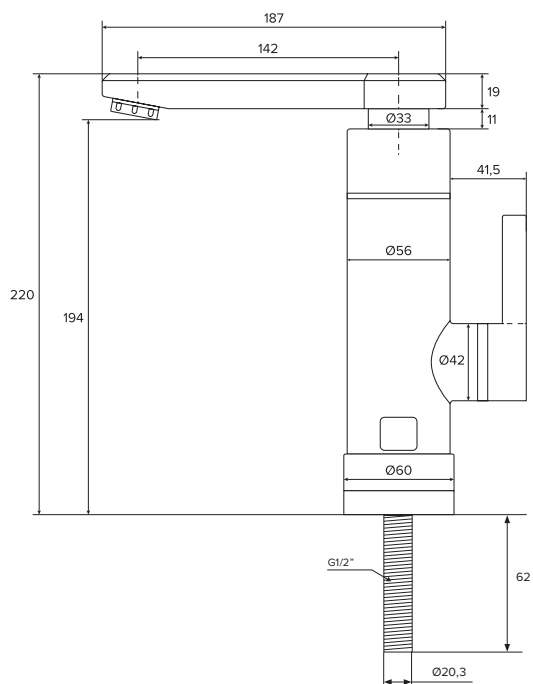

Zalistovací tabulka:

Model	HAKL OB 330
Objednávací číslo	HAOB330
Fakturační název	HAKL OB 330 3,3kW přímoohřevná baterie IconicLine
EAN kód	8586018642743
Skupina zboží	přímoohřevné baterie

Technické parametry:

Model	HAKL OB 330
Příkon:	3,3 kW
Napětí:	230 V
Jištění:	16 A
Objem:	0 l
Stupeň krytí:	IP 24
Tlakový provoz:	ano
Max. trvalý tlak vody:	6 bar
Min. spínací tlak:	1,0 bar
Typ spínání:	hydraulický
Manuální přepínání výkonu:	ne
Automatické řízení příkonu:	ne
Měření spotřeby el.energie:	ne
Měření spotřeby vody:	ne
Tepelná ochrana:	ano
Druhý stupeň tepelné ochrany:	ne
Signalizace ohřevu:	ano
Zobrazování teploty vody:	ano
Rozteč připojovacích vývodů:	---
Připojovací závity:	1/2"
Průtok vody při teplotě 40°C:	1,79 l/min
Průtok vody při teplotě 60°C:	1,09 l/min
Mrazuvzdorná pojistka:	ne
Výrobek obsahuje přip. kabel:	ano
Ukončení kabelu vidlicí:	ano
Typ připojovacího kabelu	3C 1,5 mm²
Délka připojovacího kabelu:	100 cm

Poznámka:

Hodnoty uvedené v tabulce byly naměřeny při:

- jmenovitém příkonu 3,3 kW,
- síťové napětí při testu 228 – 230 V;
- dynamický tlak vody 0,3 MPa (3 bar),
- teplota vody 12°C

Okótovaný obrázek HAKL OB 330:

Hmotnost netto: 0,80 kg

Hmotnost brutto: 1,02 kg