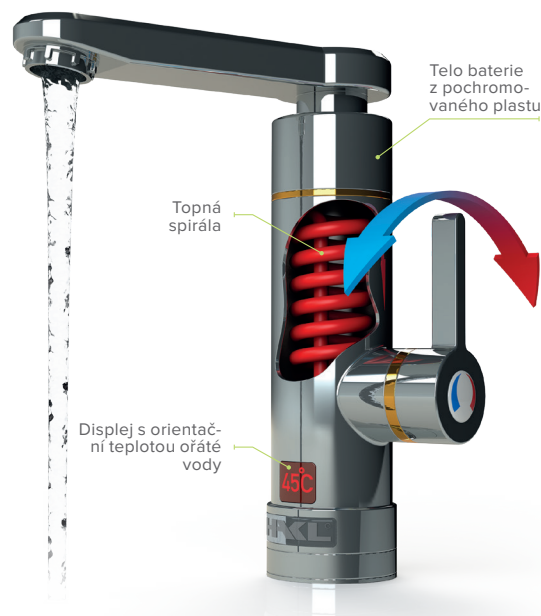

HAKL® OB 330 EDITION iCONICLINE

Elektrická přímoohřevná vodovodní baterie.

- ◀ kompaktní design, ohříváč i baterie v jednom
- ◀ bezproblémová montáž na přívod studené vody
- ◀ připojení k elektrické zásuvce nad dřez, nebo pod dřez
- ◀ snadné ovládání spuštění ohřevu vody
- ◀ tepelná ochrana proti přepálení topné spirály
- ◀ otočné výtokové ramínko o 360°
- ◀ displej s orientační teplotou zahřáté vody
- ◀ tělo baterie z pochromovaného plastu
- ◀ tepelná ochrana proti přepálení topné spirály
- ◀ aktivní perlátor měnící průtok vody

Elektrická přímotopná baterie IconicLine **HAKL OB 330** spustí ohřev otočením páky (na červený symbol). Nastavení požadované teplé vody je možné přidáváním nebo ubíráním průtoku vody a to změnou polohy rukojeti páky. Přímotopná baterie je jednoduchým řešením při obvyklých problémech s montáží, například při omezeném prostoru, s přetíženou elektroinstalací atp. Součástí balení přímoohřevné baterie je i aktivní perlátor, který spolehlivě funguje jak při malém, tak při plném průtoku vody. Kvalitu výrobku podtrhuje také tepelná ochrana proti přepálení topné spirály a otočné výtokové ramínko.

TABULKA VHODNOSTI POUŽÍVÁNÍ HAKL OB 330

Umyvadlo:	• •
Sprcha úsporná:	X
Sprcha masážní:	X
Vana:	X

Poznámka:
Hodnoty v tabulce jsou orientační,
pět symbolů ••••• určuje maximální vhodnost použití,
symbol x určuje nevhodnost výrobku.

Zajistit teplou vodu není vždy snadné a proto firma HAKL uvedla na trh výrobek **2 v 1 – ohříváč vody a zároveň i vodovodní baterii**.

Výkon topné spirály (3,3 kW) postačuje pro běžné umytí rukou, nádobí a drobných věcí v domácnosti. Přímotopnou baterii IconicLine **HAKL OB 330** stačí připojit pouze na přívod studené vody a do elektrické sítě pomocí zástrčky.